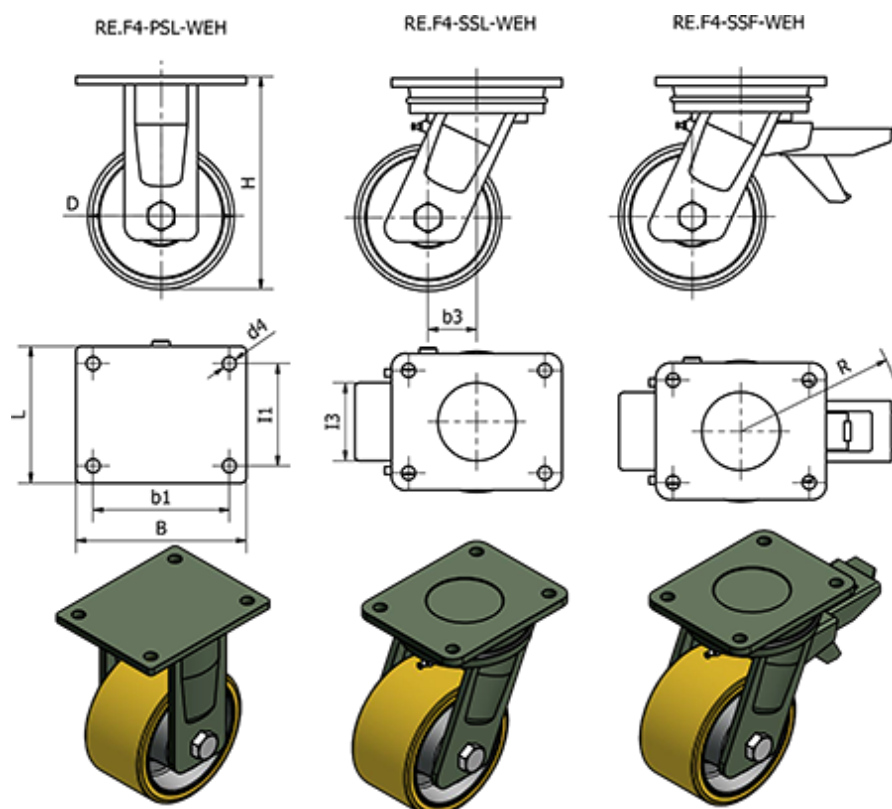

Varenummer: 2314451468
 Beskrivelse: E+G støbejerns hjul 451468
 RE.F4-150-PSL-WEH - Fast konsol

Mål

B	= 175	I3	= 80
b1	= 140	Kode	= 451468
b3	= 50	L	= 140
D	= 150	R	= 166
d4	= 14	Rullemodstand (N)	= 4000
Dynamisk belastning (N)	= 10000	Type	= RE.F4-150-PSL-WEH
H	= 218	Vægt (g)	= 1215
I1	= 105		